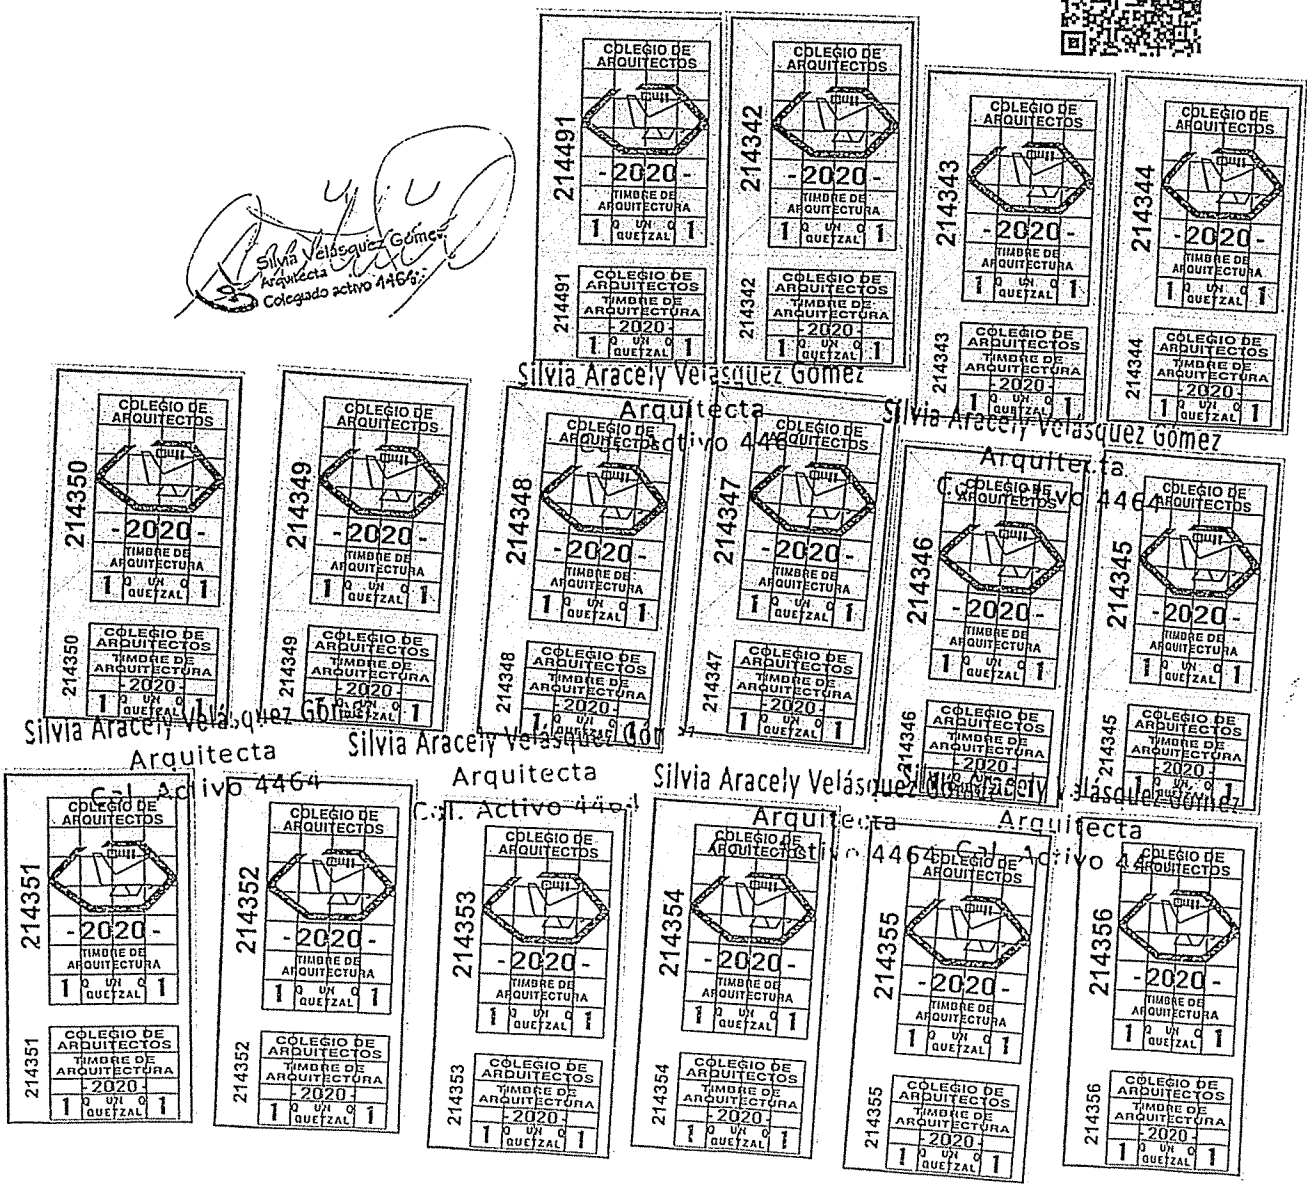

Factura Pequeño Contribuyente

SILVIA ARACELY, VELÁSQUEZ GÓMEZ
Nit Emisor: 40260755
SILVIA ARACELY VELASQUEZ GOMEZ
CALLE A IGLESIA 6 CJ OESTE, zona 0, Guazacapán, SANTA ROSA
NIT Receptor: 12899933
Nombre Receptor: DIRECCIÓN GENERAL DEL DEPORTE Y LA RECREACIÓN

NÚMERO DE AUTORIZACIÓN:
B3BC965E-8C11-43E6-8A0D-B4443B9B1CD9
Serie: B3BC965E Número de DTE: 2349941734
Numero Acceso:
Fecha y hora de emisión: 30-dic-2020 09:56:43
Fecha y hora de certificación: 01-dic-2020 09:56:43

Moneda: GTQ

#No	B/S	Cantidad	Descripción	P. Unitario con IVA (Q)	Descuentos (Q)	Total (Q)	Impuestos
1	Servicio	1	Honorarios por servicios profesionales prestados en la Dirección General del Deporte y la Recreación correspondiente al mes de diciembre del 2020 según contrato Administrativo 5077-2020 y acuerdo ministerial 963-2020. CANCELADO	12,000.00	0.00	12,000.00	
TOTALES:					0.00	12,000.00	

* No genera derecho a crédito fiscal

Datos del certificador
Superintendencia de Administración Tributaria NIT: 16693949

Silvia Velásquez Gómez
Arquitecta
Colegado activo 4464